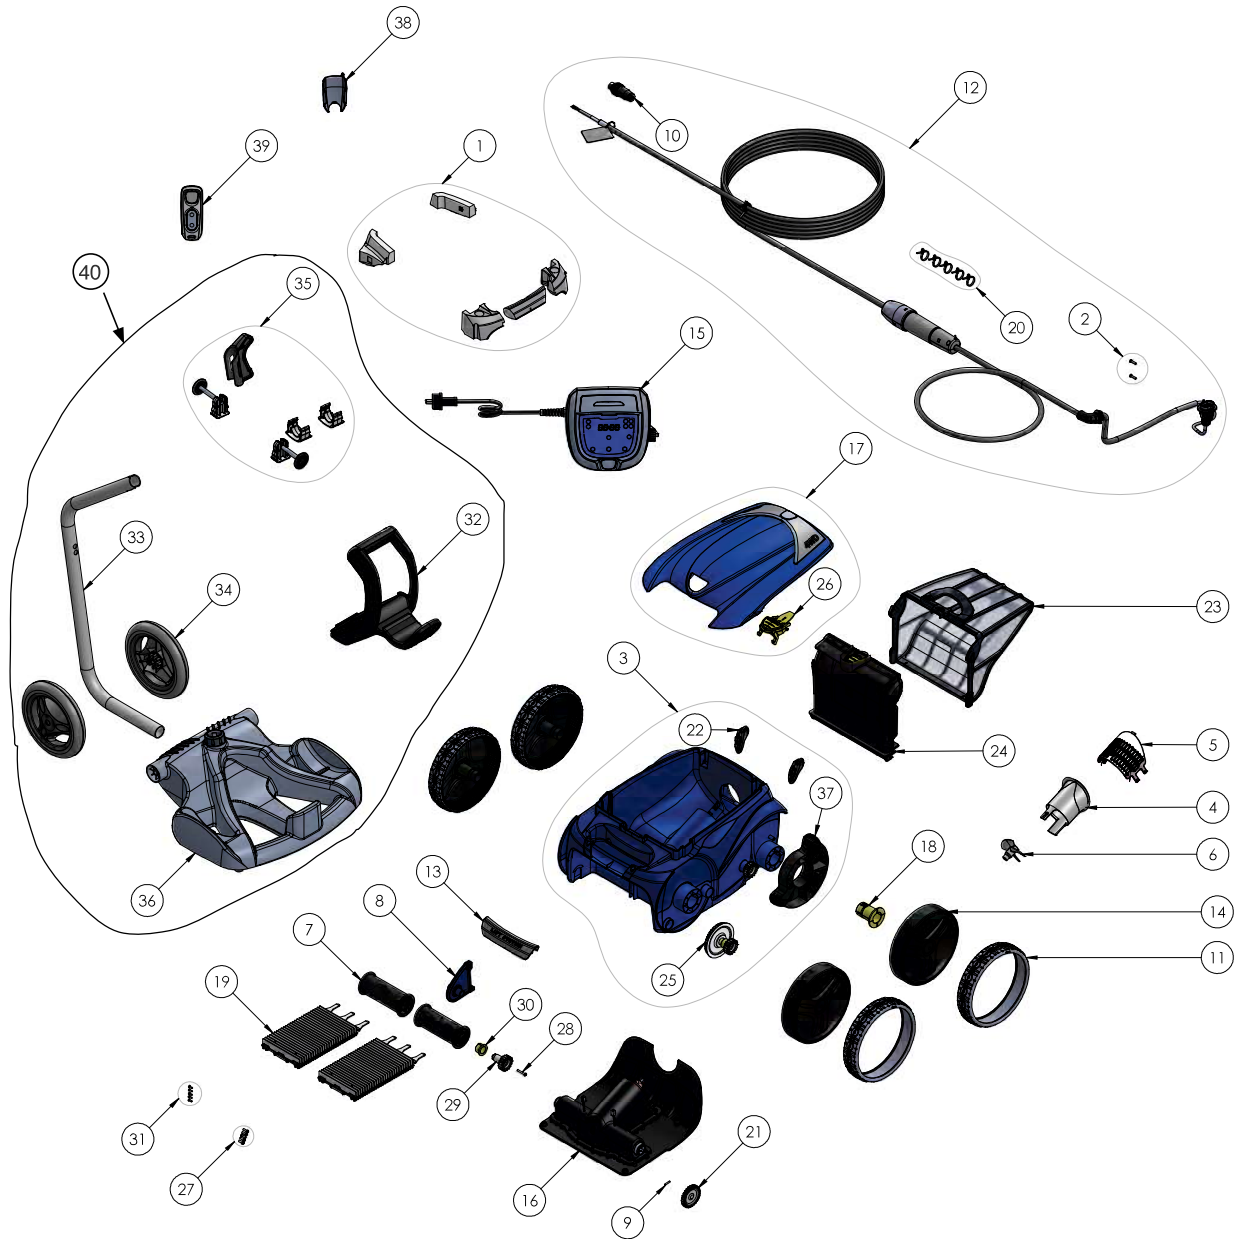

RV 5600

Nr.	Bezeichnung	Art. Nr.	Stück ⁽¹⁾	Rabatt- gruppe
1	Schwimmkörper komplett EC	R0539700	1	E
2	Schraube 4 x 16 mm; A4 (Set mit 5 Stk.)	R0608500	2	E
3	Gehäuse, blau (4WD)	R0539200	1	D
4	Strömungsdüse	R0517500	1	E
5	Schutzgitter	R0517600	1	E
6	Propeller für Vortex	R0517000	1	E
7	Bürstenwalze (Set mit 2 Stk.)	R0517400	2	E
8	Bürstenanker; blau	R0518700	1	E
9	Splint für Kreuzzapfenantrieb (Set mit 5 Stk.)	R0567800	2	E
10	Stecker für Schwimmkabel (4 PTS)	R0565600	1	E
11	Reifen groß RAL9022 (4WD)	R0636200	4	E
12	Schwimmkabel mit Swivel, komplett 25 m	R0713200	1	B
13	Griffstück RAL9022 LS	R0636501	1	E
14	Radfelge ohne Reifen, schwarz	R0636000	4	E
15	Steuerbox Typ 10V	R0713400	1	B
16	Motorblock Typ D	R0638100	1	B
17	Gehäusendeckel, blau	R0596000	1	D
18	Radbuchse EC	R0636700	4	E
19	Bürsten Typ 2 (Contact +) R9022 (Set mit 2 Stk.)	R0638800	2	E
20	Klemme für Schwimmkabel (Set mit 5 Stk.)	R0567900	1	E
21	Zahnrad 27 Zähne (Set 2 Stück)	R0518800	2	E
22	Stoßfänger mit Roller (Set mit 2 Stk.)	R0518100	2	E
23	Filterkorb fein 100µ	R0636600	1	C
24	Filterkorbdeckel	R0517700	1	E
25	Getriebe	R0517200	4	E
26	Gehäuseriegel, PMS108	R0638700	1	E
27	Schraube 4 x 12 mm (Set mit 5 Stk.)	R0516700	11	E
28	Schraube 4 x 25 mm, A2 (Set mit 5 Stk.)	R0638900	2	E
29	Zahnrad 17 Zähne (Set mit 2 Stk.)	R0639000	6	E
30	Zahnradbuchse (Set 2 Stück)	R0639100	8	E
31	Zylinderkopfschraube 2,9 x 9,5 mm (Set mit 5 Stk.)	R0639200	1	E
32	Handgriff für Caddy	R0565000	1	E
33	Standrohr für Caddy	R0565200	1	E
34	Räder Caddy (Set mit 2 Stk.)	R0565100	2	E
35	Zubehörset für Caddy	R0564900	1	E
36	Bodenplatte Caddy	R0564800	1	E
37	Radschutzblende	R0540300	2	E
38	Fernbedienungshalterung	R0548500	1	E
39	Fernbedienung	R0548400	1	D
40	Caddy komplett für Vortex	R0609100	1	C

Zubehör

o.Nr.	Noppenreifen für Vorderrad (groß), schwarz	R0636400	2	C
o.Nr.	Filterkorb sehr fein, 60 µ	R0638600	1	C
o.Nr.	Filterkorb grob, 200 µ	R0643700	1	C
o.Nr.	Schutzhülle neu	R0568100	1	C