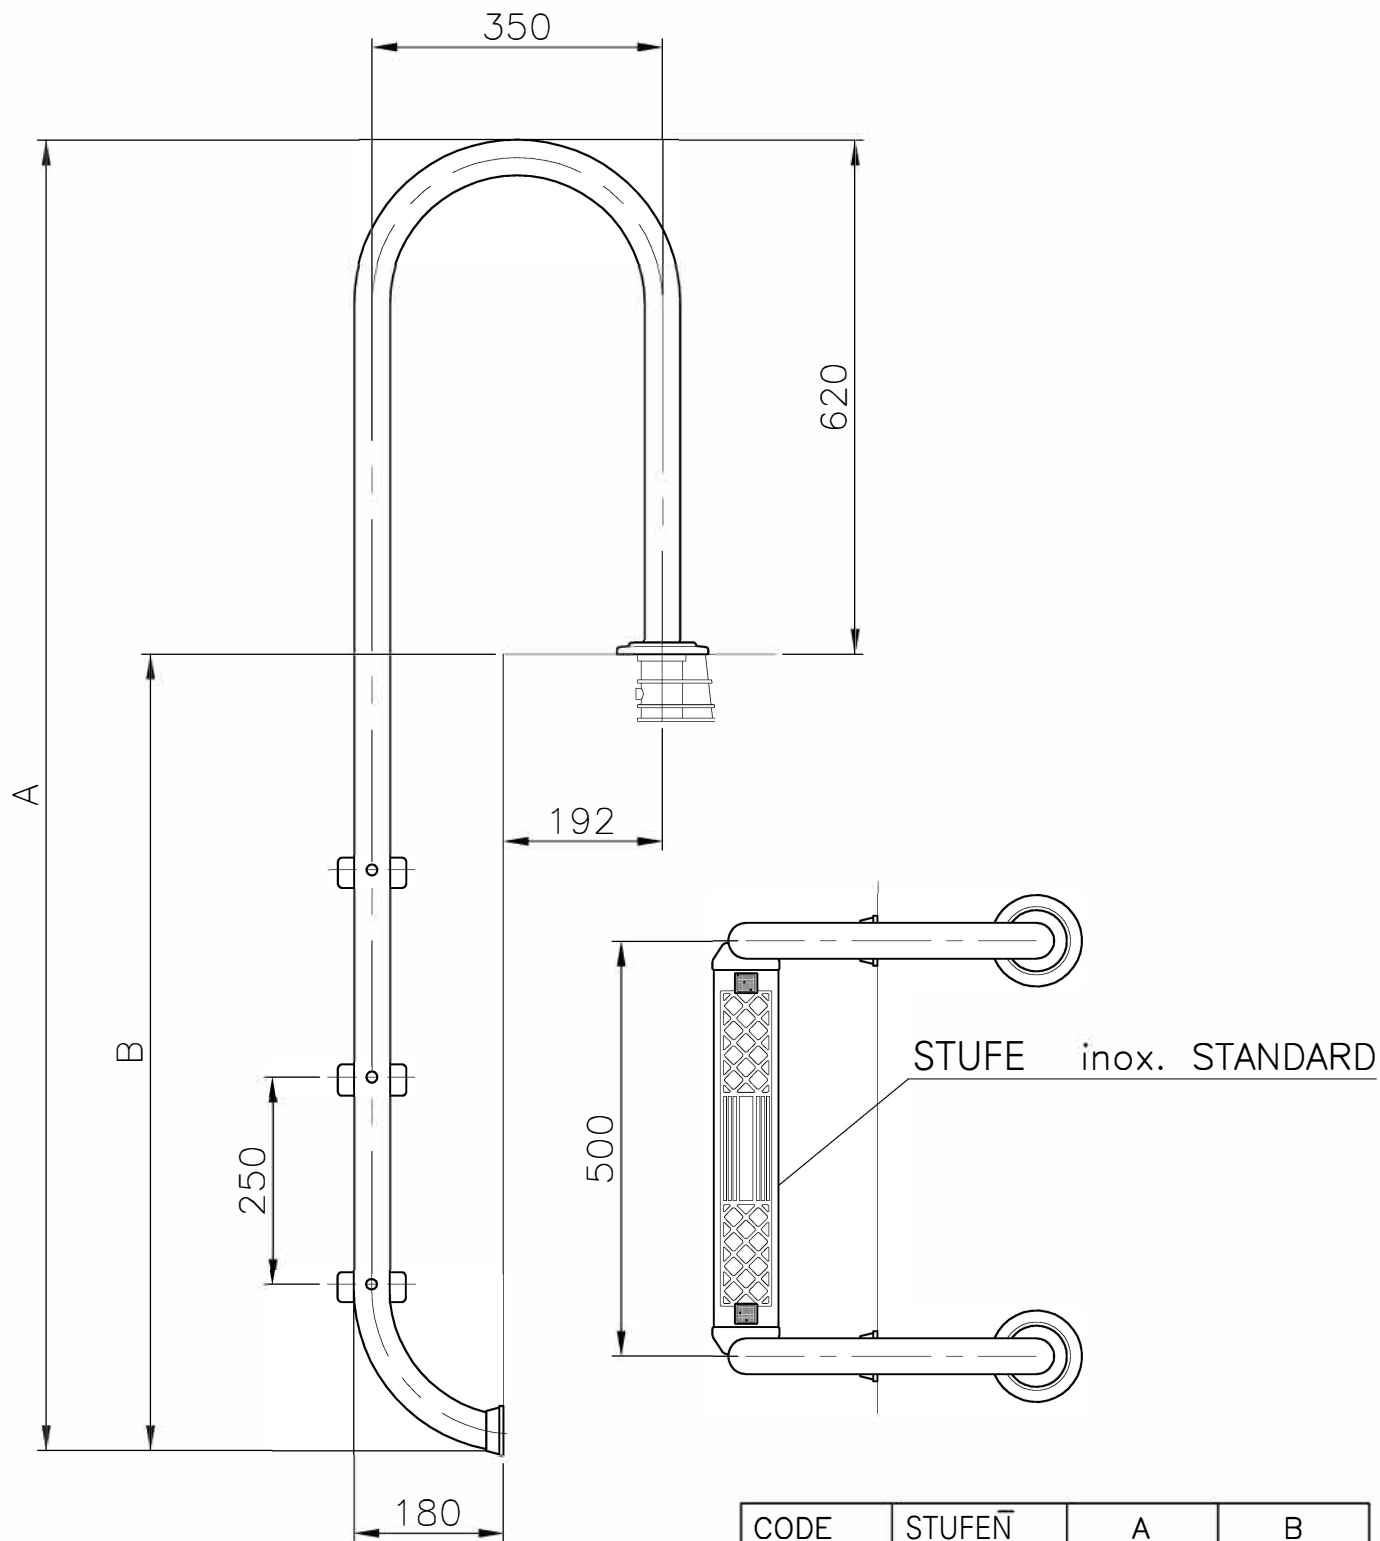

Zeichnung zu Informationszwecken

CODE	STUFEN	A	B
05492	2	1330	710
05493	3	1580	960
05494	4	1830	1210
05495	5	2080	1460

Pos.	Modificació			Material: AISI-304	N° peces:
				Denomin. Leiter Classic	
		Data	Nom	Conjunt:	Escala: 1:10
					Codi: 05492
				Substitueix a:	Data
				Substitueix a:	Data